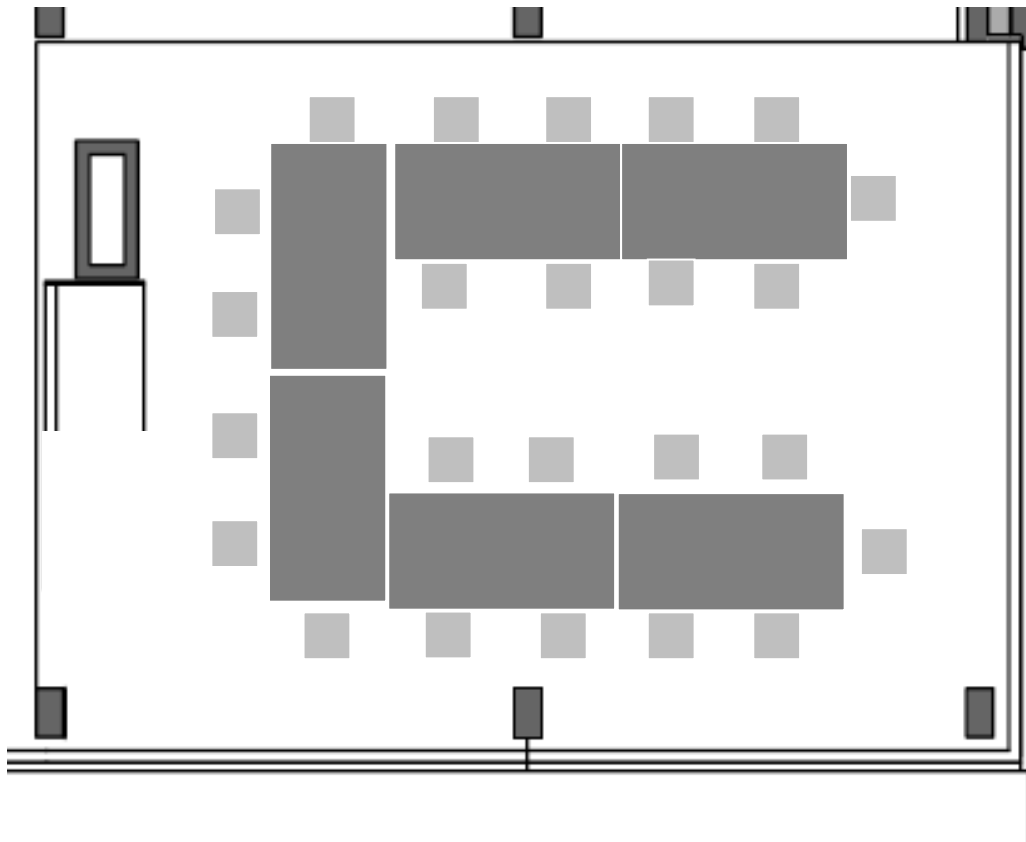

Alterszentrum Emmersberg

Mehrweckraum 1 / Raumgrösse 6.0 x 7.5 Meter

Bankett - Seminarbestuhlung für 20 Personen

Bankettbestuhlung für 30 Personen

Bankettbestuhlung für 24 Personen

Bankettbestuhlung für 24 Personen

Theaterbestuhlung für 40 Personen