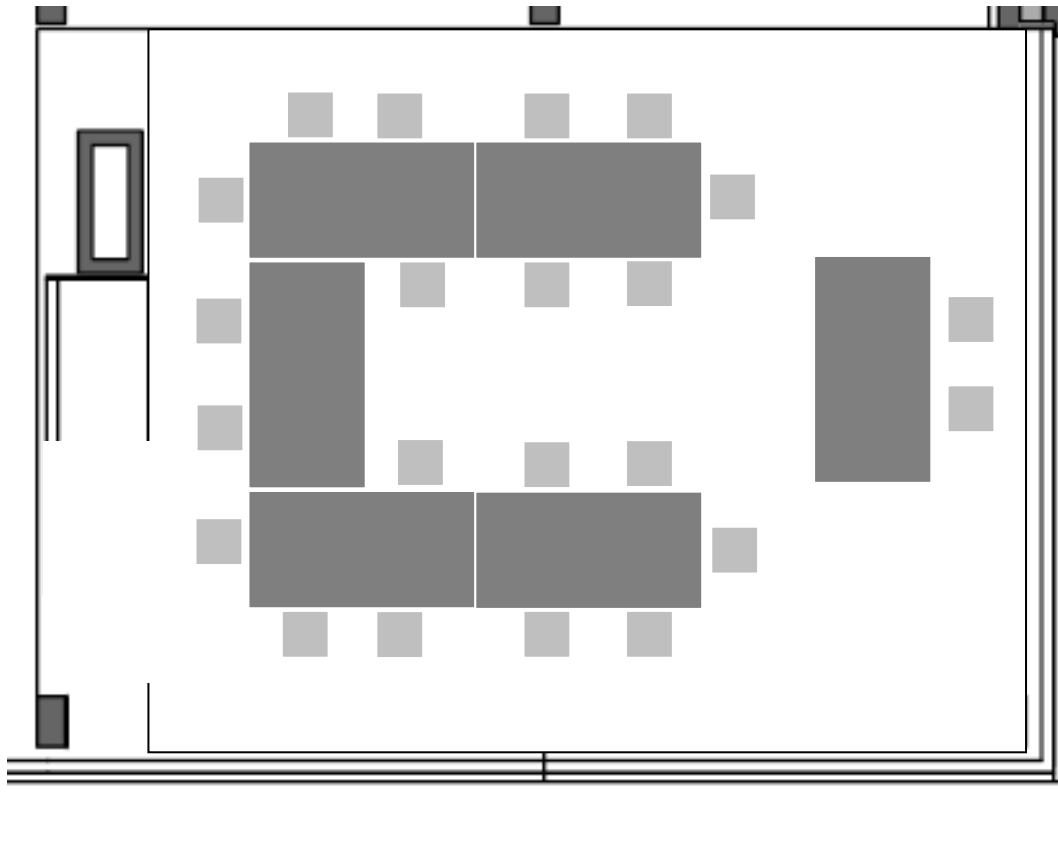

Alterszentrum Emmersberg

Mehrweckraum 1 / Raumgrösse 6.0 x 7.5 Meter

Bankett - Seminarbestuhlung für 20 Personen

Bankettbestuhlung für 30 Personen

Bankettbestuhlung für 24 Personen

Bankettbestuhlung für 24 Personen

Theaterbestuhlung für 40 Personen