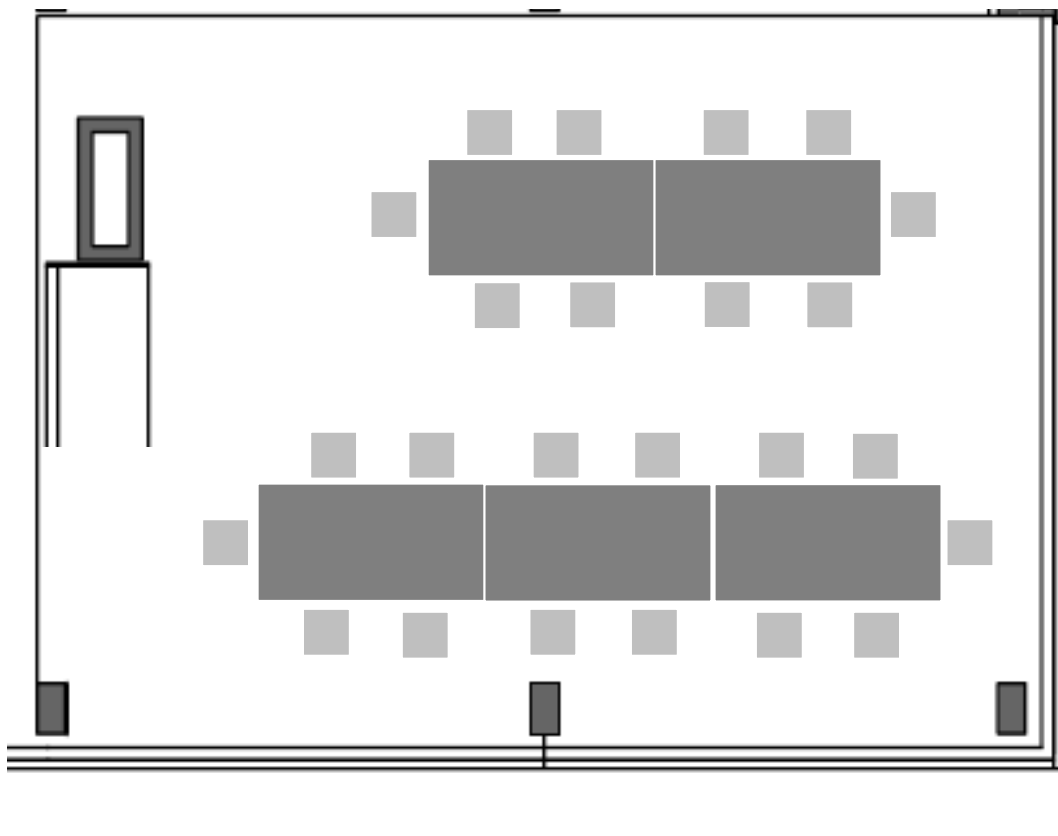

Alterszentrum Emmersberg

Mehrweckraum 1 / Raumgrösse 6.0 x 7.5 Meter

Bankett - Seminarbestuhlung für 20 Personen

Bankettbestuhlung für 30 Personen

Bankettbestuhlung für 24 Personen

Bankettbestuhlung für 24 Personen

Theaterbestuhlung für 40 Personen